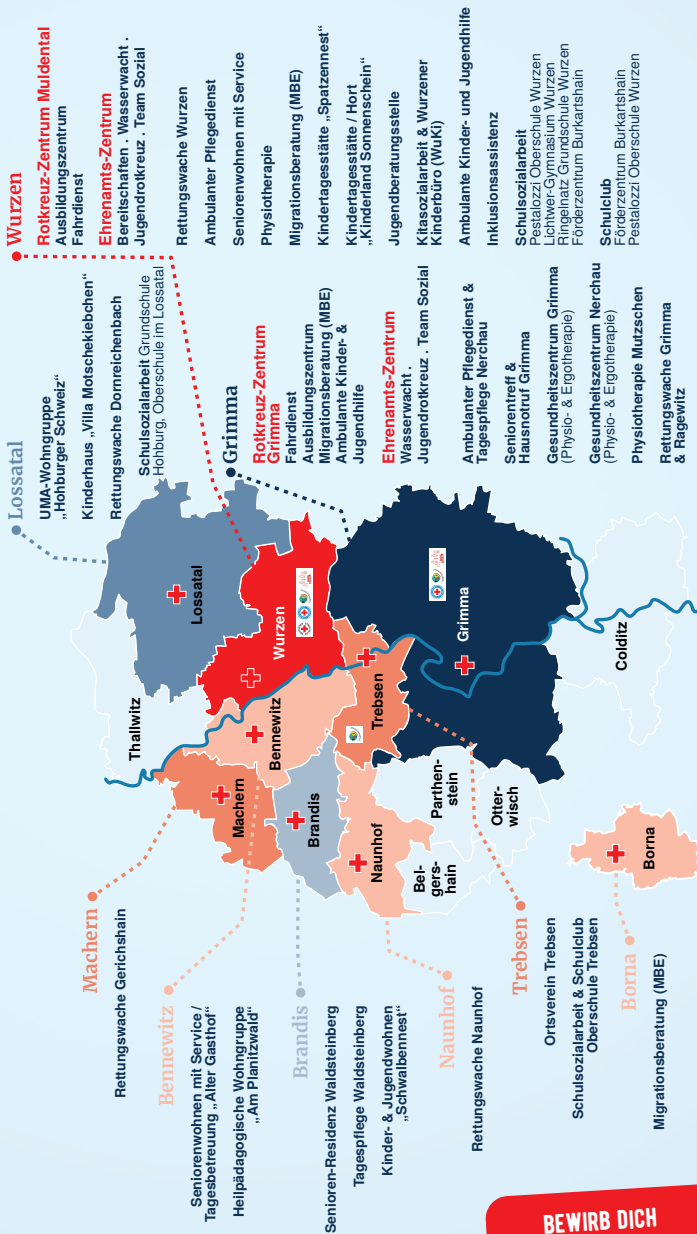

#DRKMULDENTAL

BEWIRB DICH
jobs.drkmuldental.de